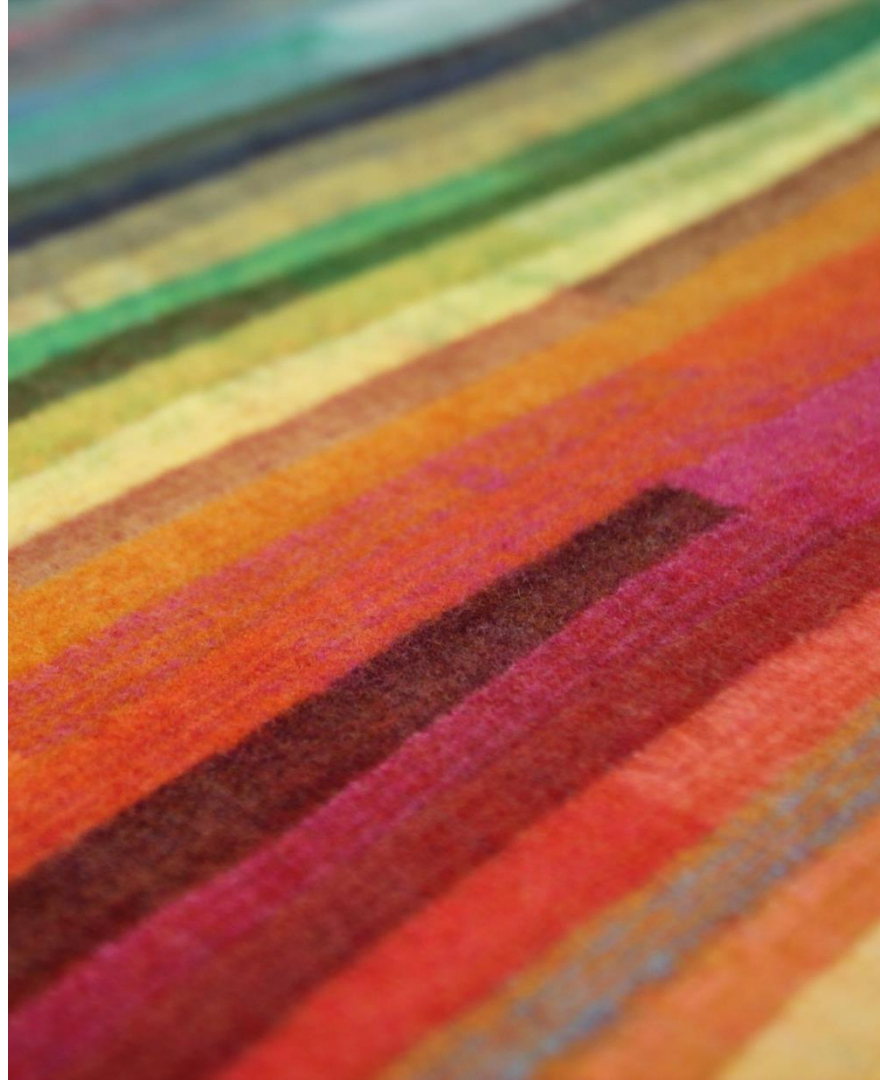

INDIVIDUAL\_249\_orange

Maße ca. 2,4 m x 3,6 m

IMM\_2022\_anthrazit

Maße ca. 2,1 m x 2,4 m

INDIVIDUAL\_190\_MICA\_grey

Durchmesser ca. 1,3 m

LONDON\_orange

Maße ca. 1,4 m x 2,3 m