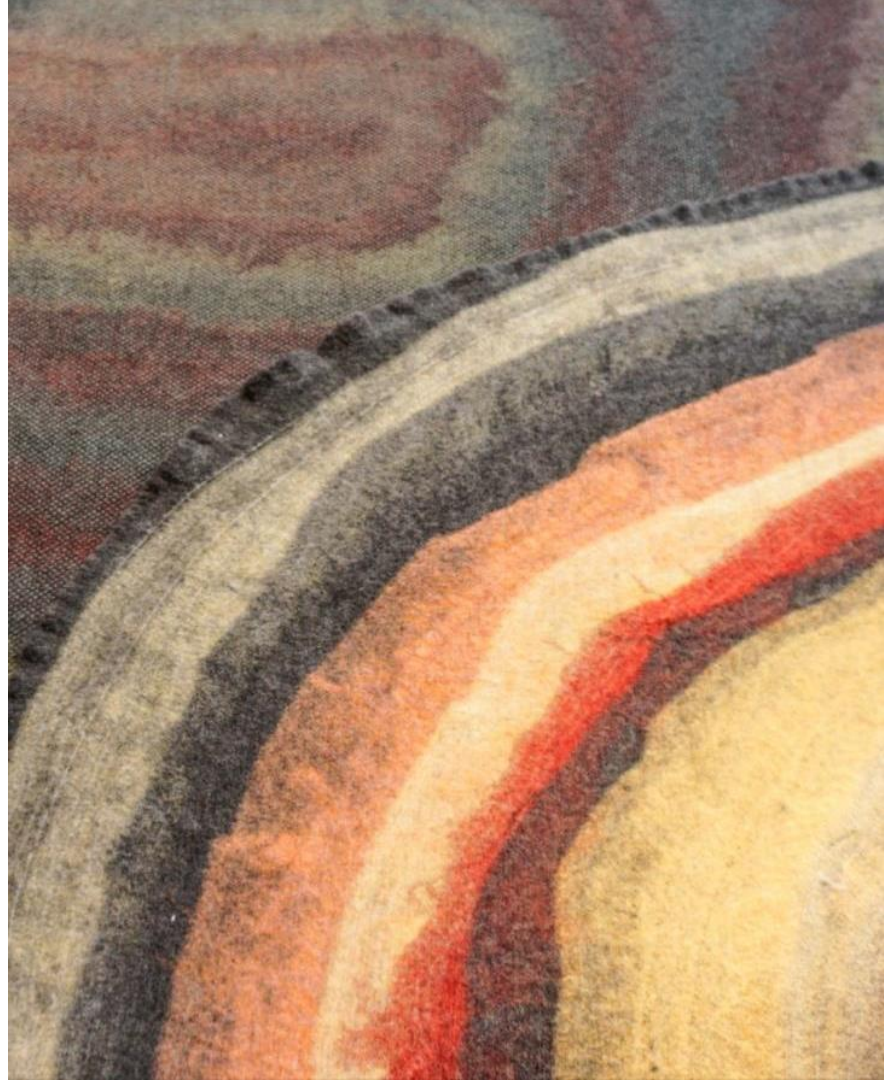

# INDIVIDUAL\_wallhanging\_01

Maße ca. 1,4 m x 1,7 m

INDIVIDUAL\_11\_blue

Durchmesser ca. 1,4 m

INDIVIDUAL\_37\_lemon

Maße ca. 2,4 m x 4,5 m

[www.13RUGS.com](http://www.13RUGS.com)  
[info@13RUGS.com](mailto:info@13RUGS.com)