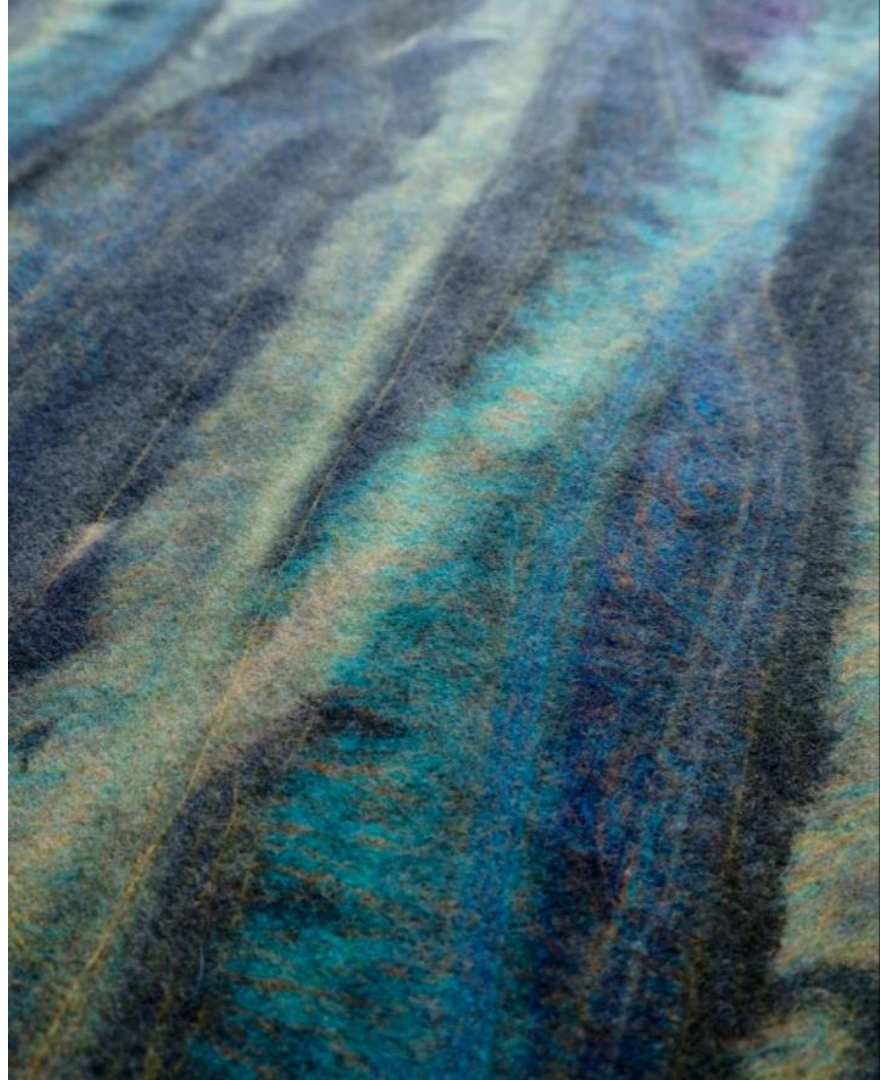

INDIVIDUAL_wallhanging_01

Maße ca. 1,4 m x 1,7 m