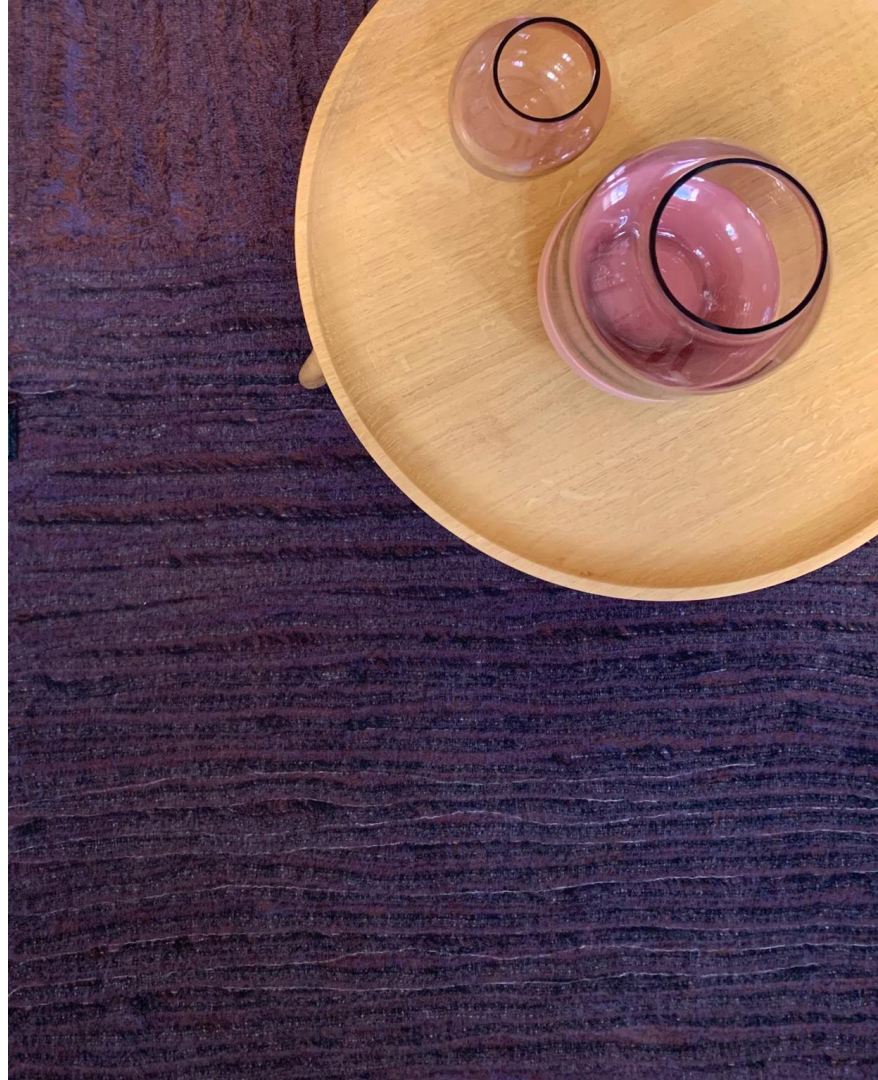

CREATED_8_13_brombeerviolett_7

Maße ca. 1,6 m x 2,3 m