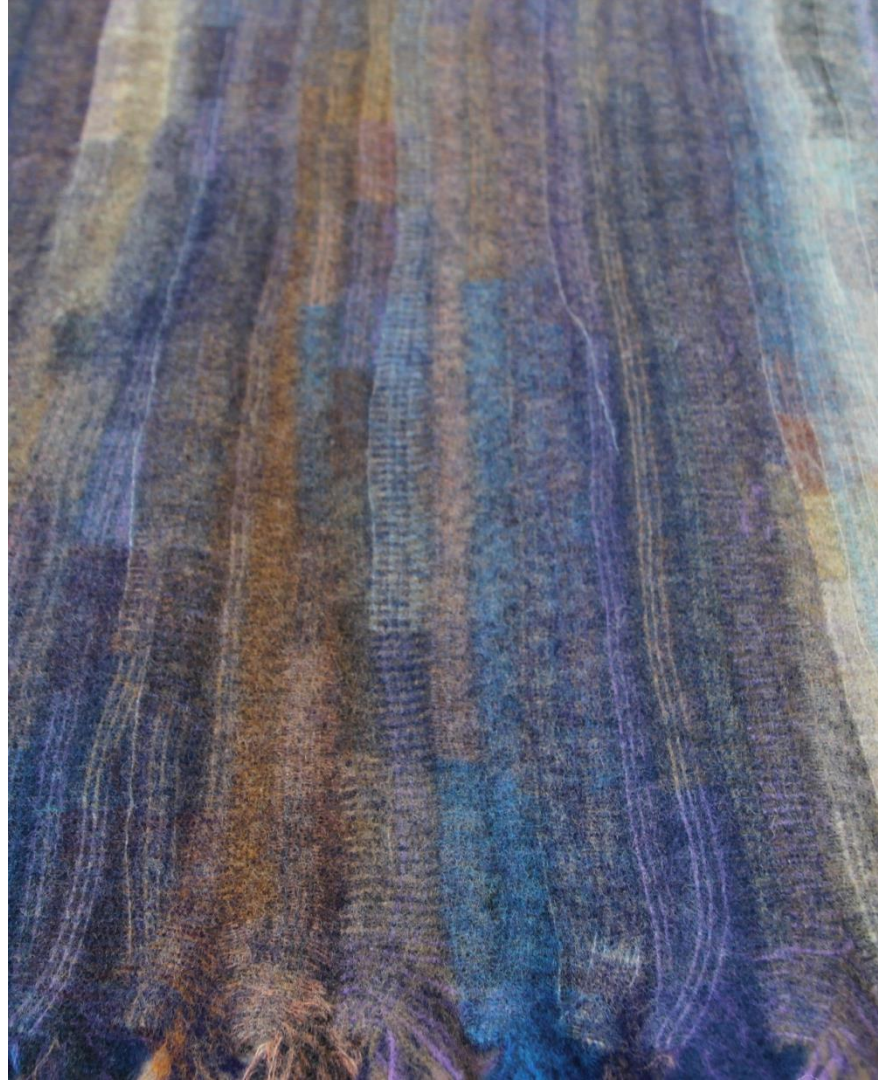

13  
RUGS  
by TQHI

SPECIAL OFFERS 2026

CREATED\_8\_13\_brombeerviolett\_7

Maße ca. 1,6 m x 2,3 m

KOLLEKTION\_4\_13\_meeresblau

Maße ca. 1,6 m x 2,2 m

CENTO\_01\_mare

Maße ca. 1,9 m x 1,3 m

CREATED\_6\_13\_kieselgrau\_04

Maße ca. 1,6 m x 2,4 m

INDIVIDUAL\_275\_AIR\_multi

Maße ca. 1,7 m x 2,2 m

AIX\_berry

Maße ca. 1,5 m x 2,2 m

INDIVIDUAL\_wallhanging\_01

Maße ca. 1,4 m x 1,7 m

INDIVIDUAL\_261\_ARCO\_multi

Maße ca. 1,5 m x 2,2 m

ORGATEC\_CENTO\_2024

Maße ca. 2,0 m x 2,4 m

INDIVIDUAL\_249\_orange

Maße ca. 2,4 m x 3,6 m

IMM\_2022\_anthrazit

Maße ca. 2,1 m x 2,4 m

IMM\_2024\_jaspis

Maße ca. 2,4 m x 2,6 m

LONDON\_orange

Maße ca. 1,4 m x 2,3 m

INDIVIDUAL\_safran

Durchmesser ca. 1,2 m

INDIVIDUAL\_190\_MICA\_grey

Durchmesser ca. 1,3 m